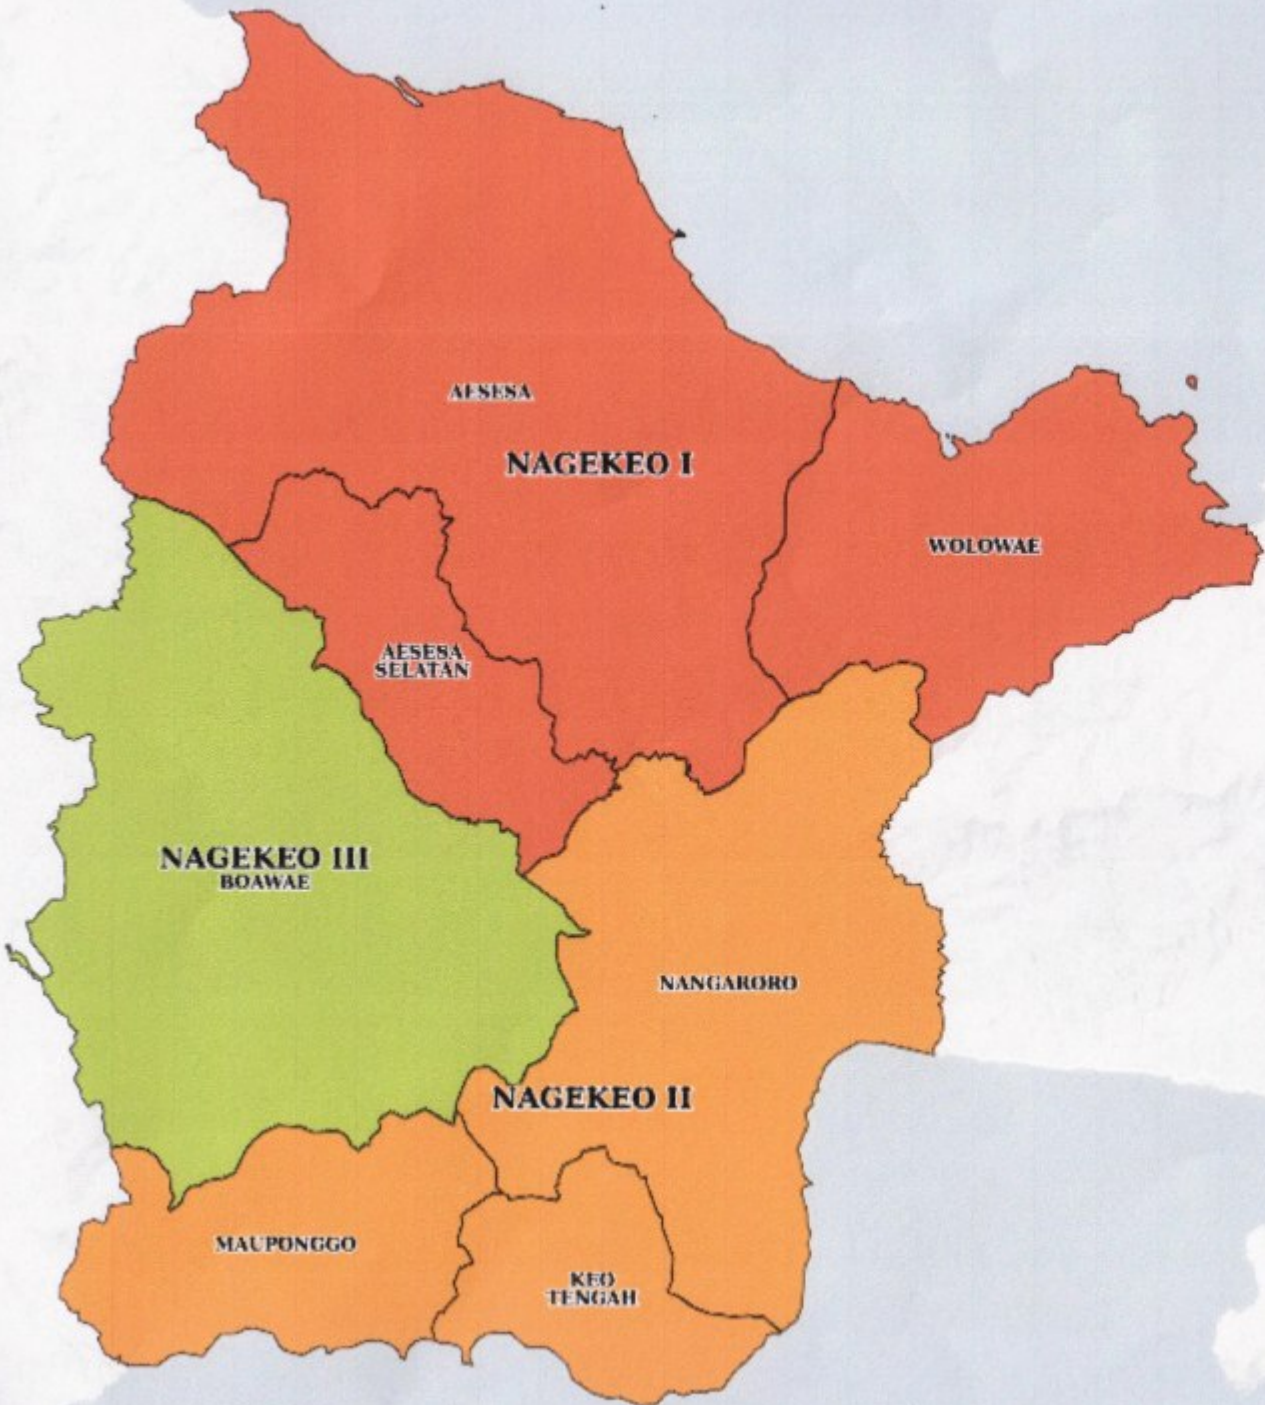

KOMISI PEMILIHAN UMUM PEMILIHAN UMUM TAHUN 2024

DAERAH PEMILIHAN DAN ALOKASI KURSI
ANGGOTA DEWAN PERWAKILAN RAKYAT DAERAH KABUPATEN
NAGEKEO
PROVINSI NUSA TENGGARA TIMUR

25 KURSI - 3 DAERAH PEMILIHAN
JUMLAH PENDUDUK : 188.030 JIWA
BPPd : 6.641 JIWA

DAERAH PEMILIHAN

- NAGEKEO I
  AESESA
  WOLOWAE
  AESESA SELATAN
- NAGEKEO II
  NANGARORO
  MAUPONGGO
  KEO TENGAH
- NAGEKEO III
  BOAWAE